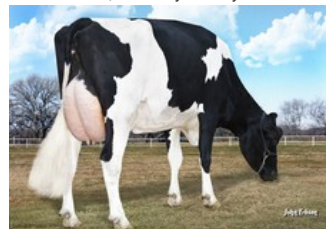

LOT: 803 - 2 EMBRYOS FARNEAR DELTA-LAMBDA [SEXED] X JK

LOT: 803	2 EMBRYOS FARNEAR DELTA-LAMBDA [SEXED] X JK EDER ROCCA ROXINNE RED		
2 embryo's	♂ FARNEAR DELTA-LAMBDA DELTA x NUMERO UNO x SNOWMAN	♀ JK EDER ROCCA ROXINNE AMARETTO-RED x APOLL P RED x BREKEM RDC	
<p>Prachtige mogelijkheid om embryo's te bemachtigen die geproduceerd zijn met gesekst sperma van de reeds overleden populaire exterieurstier Delta-Lambda! Deze Mr Mogul Delta zoon vererft +2.74 UDC en +2.81 gPTAT op Amerikaanse basis. De fokstier leverde in Amerika alleen al bijna 22.000 melkgevende dochters! De eerste VG-88 scorende vaarzen dienen zich ook in Nederland al aan.</p> <p>Donor is de roodbonte Rocca Roxinne Red, een Kcck Amaretto-Red-dochter uit de excellente JK Eder Roca Roxinne 1 P Red EX-90. Zij behoort tot de hoogste ingeschreven Apoll P Red-dochters van Nederland. Roxinne Red is slechts drie generaties verwijderd van Morningview NH Roxy RDC (directe Alchemy RDC-dochter van fokkoe Super Roxy RDC EX-90), de voormalige #3 vrouwelijke RC gTPI van Europa.</p> <p>Uit deze lijn stammen vele rode (fok)stieren die aan Kl's werden geleverd. Denk aan Trent-Way-Js Ronald RC, Broker PP Red, El Toro en Rusty Red. Ook de jonge stiervaders Handout P en Clark P Red voeren terug op Hanoverhill Tony Rae/C Glenridge Citation Roxy.</p> <p><i>De embryo's zijn opgeslagen in Nederland. Deze embryo's worden verkocht met GenHotel stiercontract.</i></p>			
Huidige prijs: Niet ingelogd			

JK EDER ROCCA ROXINNE NL 574698766 GEB. 27-03-2023

JK Eder Rocca Roxinne 1 Red

Rosie VG85, Alchemy x Roxy RDC EX90

JK Eder Rocca Roxinne 1 Red EX-90

Morningview Super Roxy RDC EX-90

Morningview Pronto C-Rae EX-90