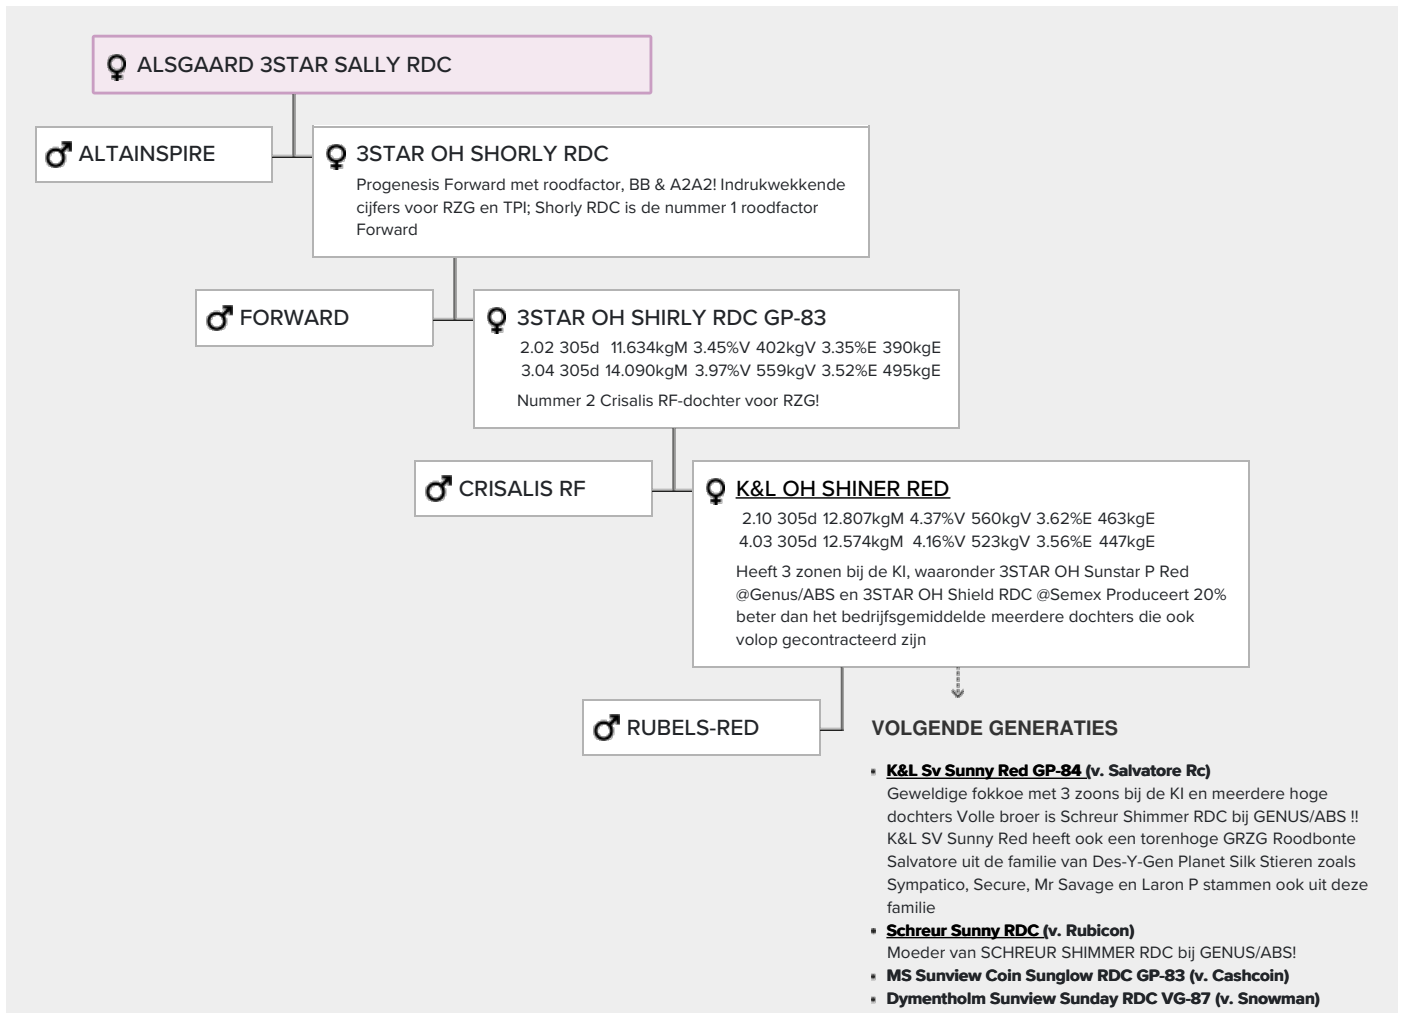

3STAR OH Shirly RDC GP-83

K&L SV Sunny Red GP-84

Altainspire x Forward x GP-83 Crisalis RF x Rubels-Red x GP-84 Salvatore Rc x Rubicon x GP-83 Cashcoin x VG-87 Snowman x EX-90 Planet x VG-85 Bolton

- De Des-Y-Gen Planet Silk familie brengt wederom succes!
- Deze familie fokt: veel melk, hoge NM\$ en goede levensduur
- Roodfactor Altainspire met hoge score voor gTPI én A2A2 & BB!

GENOMICS

Genomic index DEU: **+141 GRZG** (2026-05)

Productie	2097 M	0.10%V	-0.11%E	95 V	58 E	138 RZM
Gezondheid	123 RZN	106 RZS	114 RZR	112 RZGes	2453 RZ€	
Exterieur	91 KÖR	115 MTY	99 EUT	105 FUN	103 RZE	

Genomic index USA: **+3249 GTPI** (2026-05)

Productie	1940 M	0.01%V	-0.04%E	83 V	53 E	965 NM
Gezondheid	+4.9 PL	2.81 SCS	-0.5 DPR			
Exterieur	-0.19 UDC	0.06 F&L	0.05 PTAT			

AFSTAMMING

Moeder van onder meer de dochter geteste Mr Sunview Coin Sunfish, volle broer van MS Sunview Coin Sunglow RDC GP-83

- **Des-Y-Gen Planet Silk RDC EX-90 (v. Planet)**

Voormalig no.1 gTPI red carrier globally Moeder van Dymenthalm S Sympatico welke een van de hoogste gTPI & gLPI stier was. Als vaars verkocht voor \$1.000.000!