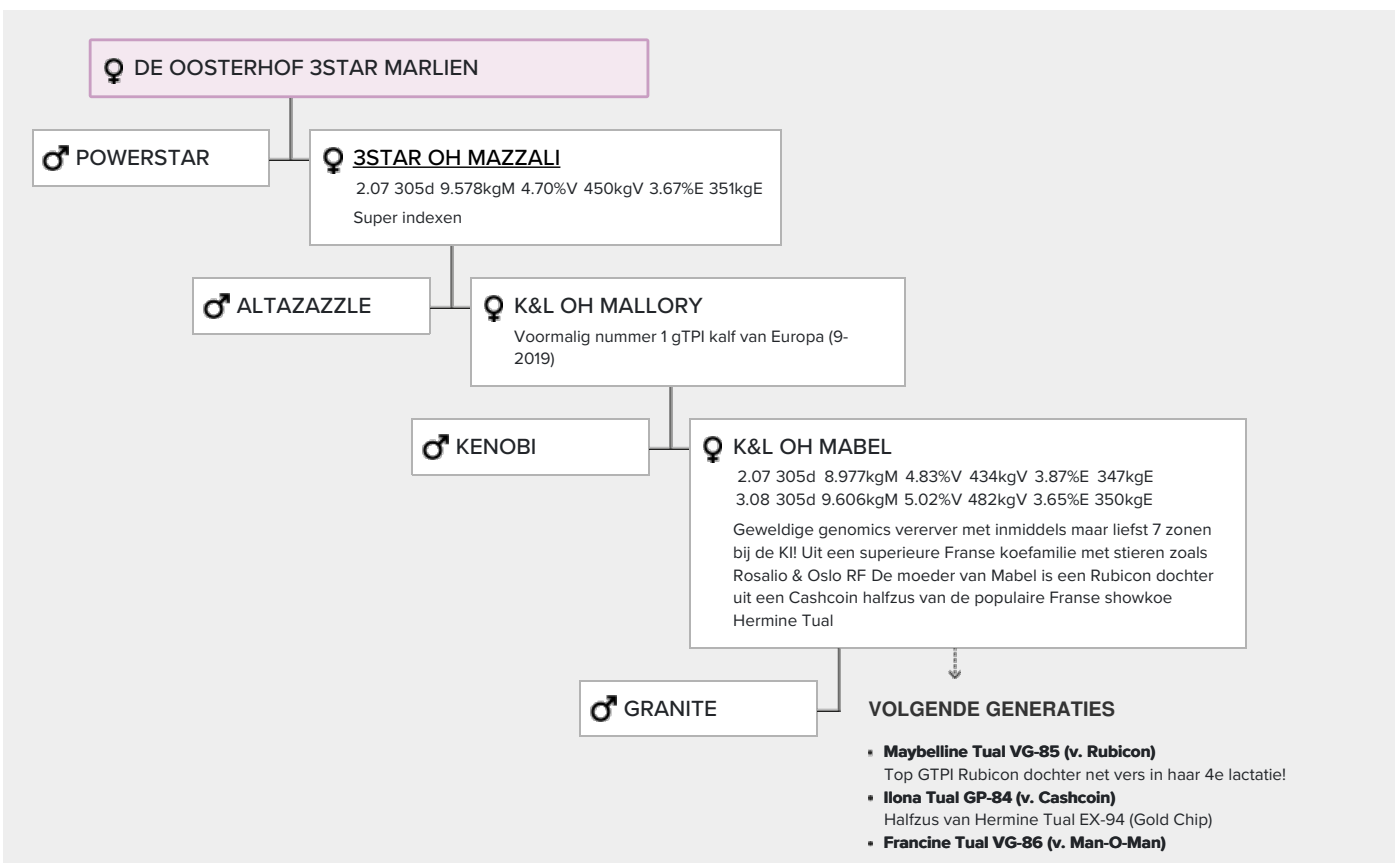

- Peak Powerstar met A22 & BB, zeer hoog voor NVI & RZG!
- Uit niemand minder dan de beroemde Mabel koefamilie!
- Moeder is nét vers

GENOMICS

Genomic index DEU: **+152 GRZG** (2024-04)

Productie	687 M	0.61%V	0.26%E	94 V	52 E	147 RZM
Gezondheid	121 RZN	122 RZS	113 RZR	121 RZGes	2521 RZ€	
Exterieur	106 KÖR	106 MTY	105 EUT	89 FUN	102 RZE	

Genomic index USA: **+3069 GTPI** (2024-04)

Productie	716 M	0.28%V	0.13%E	109 V	59 E	1088 NM
Gezondheid	+6.8 PL	2.61 SCS	+0.2 DPR			
Exterieur	1.44 UDC	-0.06 F&L	1.15 PTAT			

Genomic index NLD: **+333 GNVI** (2024-04; ZB)

Productie	796 M	0.76%V	0.30%E	107 V	57 E	472 INET
Gezondheid	575 LVD	110 UGH	109 CGT	107 VRU		
Exterieur	101 FR	101 RB	107 UI	91 BE	99 TOT	

AFSTAMMING

Moeder van Hermine Tual EX-94, EX-95 uier (v. Gold Chip)

- **Aurore Tual VG-86 (v. Shottle)**
- Levensproductie : 114.950 kg melk!
- **Uvel Tual GP-84 (v. Finley)**
- **Brett Tanazany (v. Brett)**