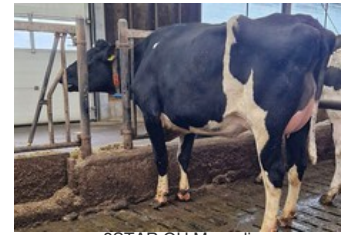

Jeta Commotion Cupid-ET VG-88

K&L OH Mabel

3STAR OH Mazzali

Maybelline Tual VG-85

Tolare Rudolph Cupid, zus v Jimtown QP

Powerstar x AltaZazzle x Kenobi x Granite x VG-85 Rubicon x GP-84 Cashcoin x VG-86 Man-O-Man x VG-86 Shottle x GP-84 Finley x Brett

- Peak Powerstar met A22 & BB, zeer hoog voor NVI & RZG!
- Uit niemand minder dan de beroemde Mabel koefamilie!
- Moeder is nét vers

GENOMICS

Genomic index DEU: **+152 GRZG** (2024-04)

Productie	687 M	0.61%V	0.26%E	94 V	52 E	147 RZM
Gezondheid	121 RZN	122 RZS	113 RZR	121 RZGes	2521 RZ€	
Exterieur	106 KÖR	106 MTY	105 EUT	89 FUN	102 RZE	

- **Aurore Tual VG-86 (v. Shottle)**
- Levensproductie : 114.950 kg melk!
- **Uvel Tual GP-84 (v. Finley)**
- **Brett Tanazany (v. Brett)**