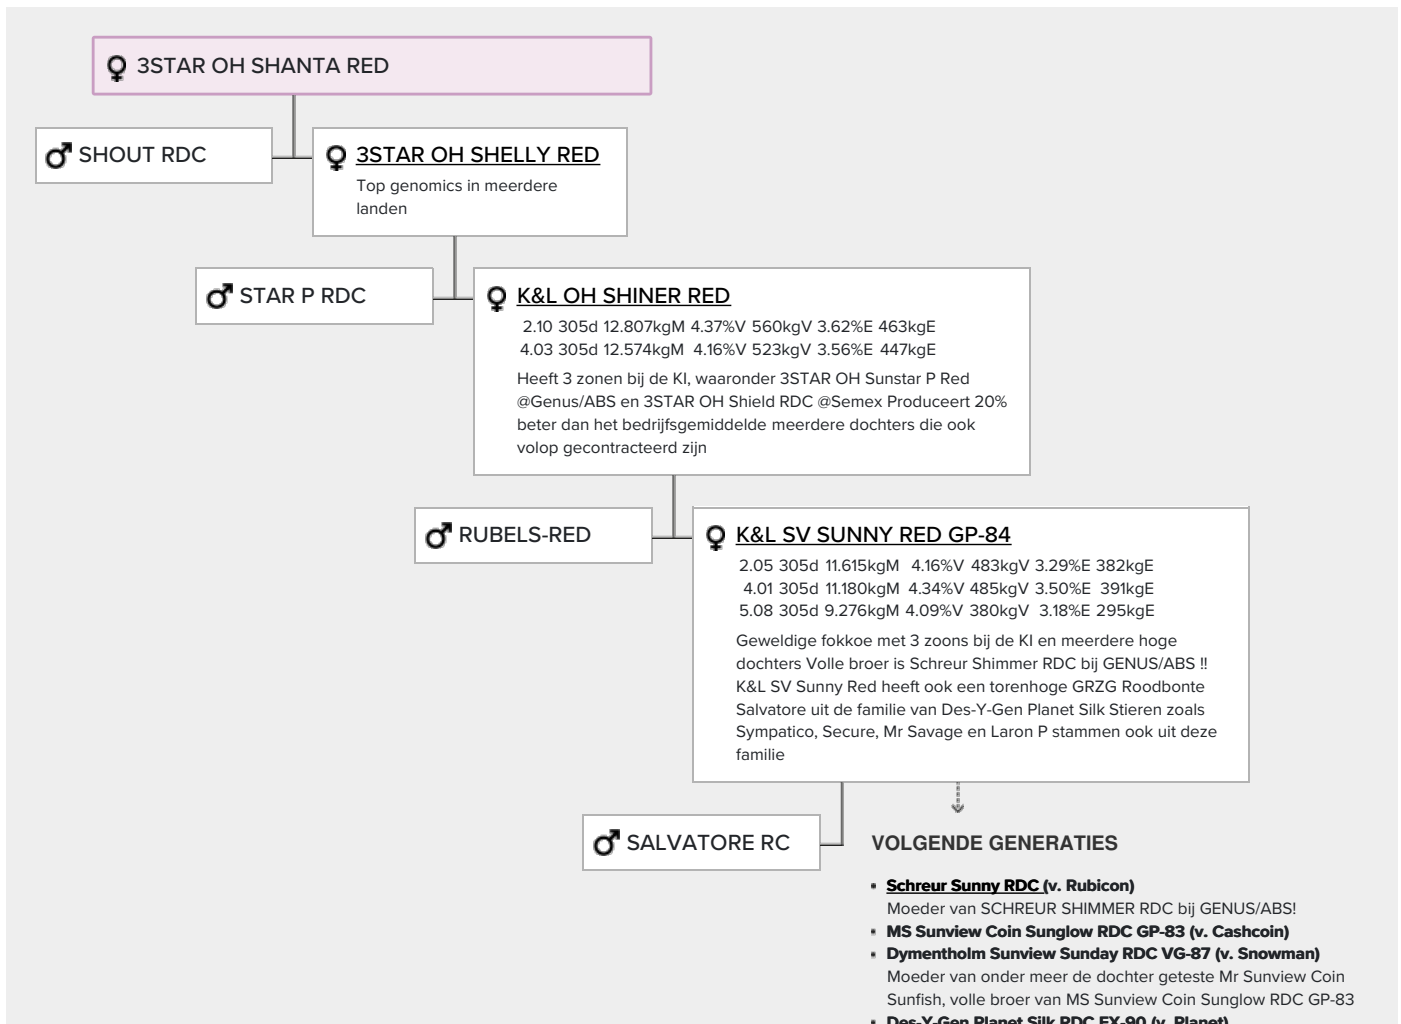

Des-Y-Gen Planet Silk EX-90

K&L SV Sunny Red GP-84

Shout RDC x Star P RDC x Rubels-Red x GP-84 Salvatore Rc x Rubicon x GP-83 Cashcoin x VG-87 Snowman x EX-90 Planet x VG-85 Bolton x VG-87 Goldwyn

THI Shout RDC die torenhoog is op RZG & NVI!

Tevens getest in Frankrijk waar ze het ook uitstekend doet.

GENOMICS

Genomic index DEU: **+152 GRZG** (2024-04)

Productie	1890 M	-0.11%V	-0.06%E	65 V	59 E	144 RZM
Gezondheid	121 RZN	113 RZS	106 RZR	118 RZGes	2302 RZ€	
Exterieur	102 KÖR	118 MTY	109 EUT	111 FUN	118 RZE	

Genomic index NLD: **+311 GNVI** (2024-04; RB)

Productie	2394 M	-0.37%V	-0.17%E	68 V	68 E	453 INET
Gezondheid	681 LVD	104 UGH	106 CGT	102 VRU		
Exterieur	93 FR	95 RB	106 UI	99 BE	100 TOT	

AFSTAMMING

Moeder van Dymentholm S Sympatico

▪ **Gen-I-Beq Bolton Silence RDC VG-85 (v. Bolton)**

Zonen bij de KI, waaronder Des-Y-Gen Santos en Des-Y-Gen Solero

▪ **Gen-I-Beq Goldwyn Secret RC VG-87 (v. Goldwyn)**

Moeder van Secure Red & Mr Savage