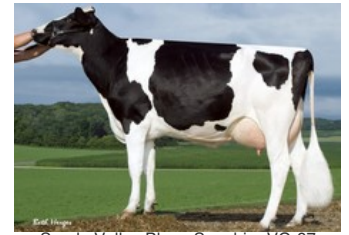

Alida ET VG-86

Sandy-Valley IO Amethyst VG-87

Sandy-Valley Plane Sapphire VG-87

Sandy-Valley Bolt Sheila EX-92

Snow-N Denises Dellia EX-95

Arizona x Gladius x Bali x VG-86 Gymnast x VG-86 Supershot x VG-85 McCutchen x VG-87 Altalota x VG-87 Planet x EX-92 Bolton x VG-87 Forbidden

Dykster 3STAR Arezina met A2A2 en >160 gRZG een van de meest interessante Sandy-Valley Plane Sapphire/Snow-N Denises Dellia nakomelingen van dit moment!

GENOMICS

Genomic index DEU: **+155 GRZG** (2024-04)