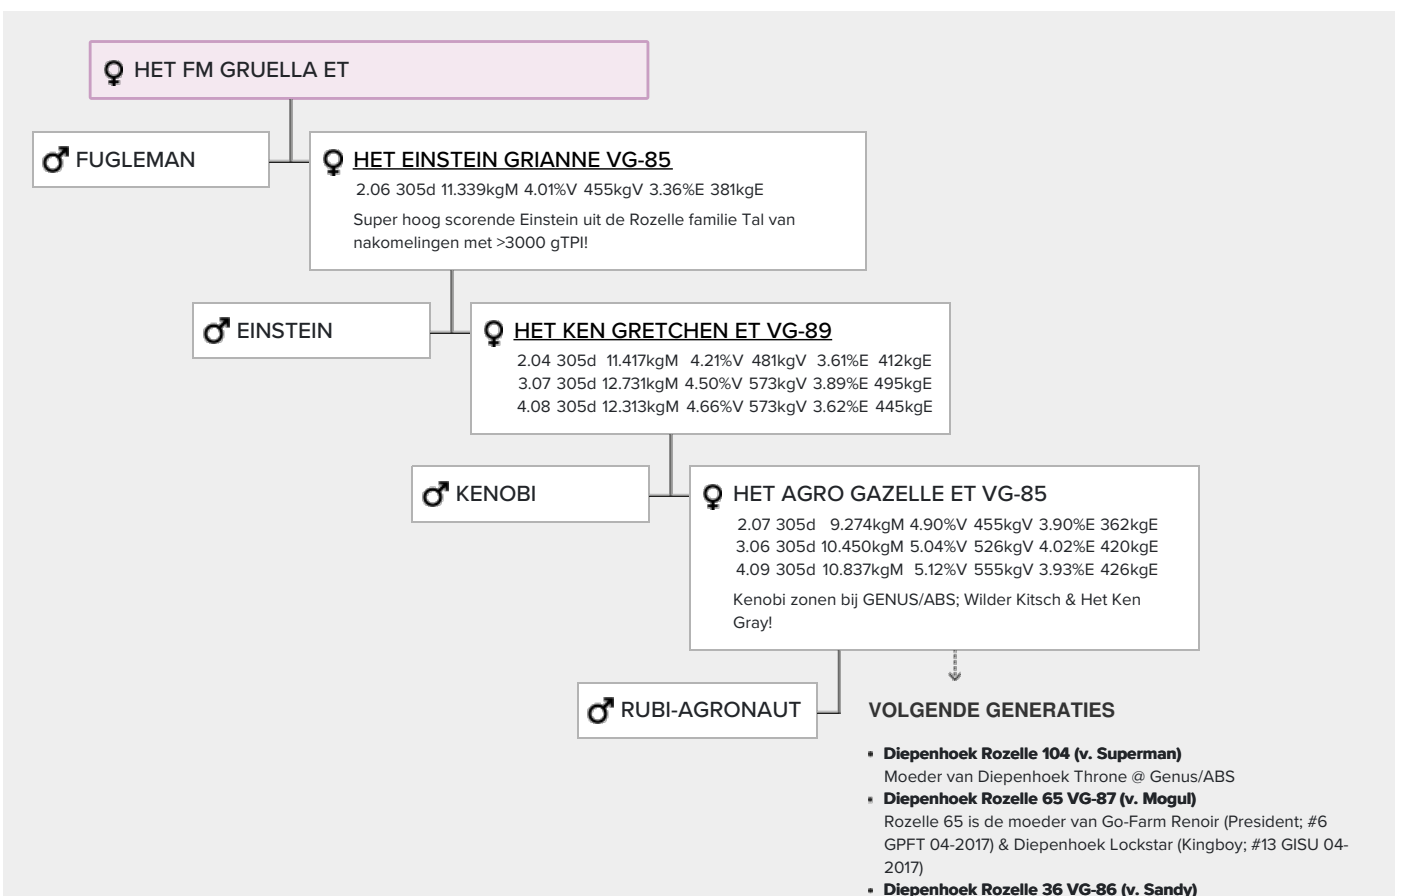

HET Agro Gazelle ET VG-85

Diepenhoek Rozelle 65 VG-87

Fugleman x VG-85 Einstein x VG-89 Kenobi x VG-85 Rubi-Agronaut x Superman x VG-87 Mogul x VG-86 Sandy x VG-87 Shottle x VG-87 Jesther x VG-89 Ronald

- Peak Fugleman met geweldig genomics profiel en hoge scores in meerdere systemen!
- Wordt op dit moment geprikt voor embryo's.

GENOMICS

Genomic index DEU: **+151 GRZG** (2024-04)

Productie	1307 M	0.24%V	0.09%E	79 V	56 E	146 RZM
Gezondheid	125 RZN	117 RZS	109 RZR	118 RZGes	2391 RZ€	
Exterieur	104 KÖR	120 MTY	103 EUT	101 FUN	109 RZE	

Genomic index USA: **+3016 GTPI** (2024-04)

Productie	1731 M	0.11%V	0.06%E	100 V	73 E	1025 NM
Gezondheid	+6.1 PL	2.70 SCS	-1.5 DPR			
Exterieur	1.47 UDC	-0.01 F&L	1.59 PTAT			

Genomic index NLD: **+284 GNV** (2024-04; ZB)

Productie	1821 M	0.07%V	0.04%E	85 V	68 E	472 INET
Gezondheid	704 LVD	105 UGH	108 CGT	101 VRU		
Exterieur	97 FR	100 RB	107 UI	96 BE	101 TOT	

AFSTAMMING

- **Diepenhoek Rozelle 25 VG-87 (v. Shottle)**
- **Diepenhoek Rozelle 4 VG-87 (v. Jester)**
- **Broeks Rozelle VG-89 (v. Ronald)**