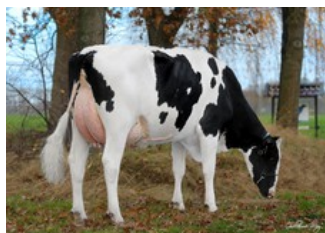

ZHW DG Jezebel VG-86

Paeßens Jezebel VG-86

Simple-Dreams Md Candi-ET VG-89

Paeßens Jezebel VG-86

Miss Shottle Sadie-ET EX-93

VG-86 Copyright x VG-86 Redrock x VG-85 Kerrigan x VG-89 Delta x EX-91 Clark x EX-93 Shottle x EX-91 Ramos x VG-88 Rolex x EX-91 Aaron x EX-92 Bell Elton

Uit de diepe koefamilie waaruit O-Bee Manfred Justice (of te wel O-Man) voort kwam!

11e Generatie VG/EX op eenvolgend

GENOMICS

Genomic index DEU: **+141 GRZG** (2024-04)

Productie	1933 M	-0.07%V	-0.11%E	68 V	52 E	141 RZM
Gezondheid	118 RZN	116 RZS	108 RZR	110 RZGes	1845 RZ€	
Exterieur	102 KÖR	113 MTY	113 EUT	97 FUN	111 RZE	