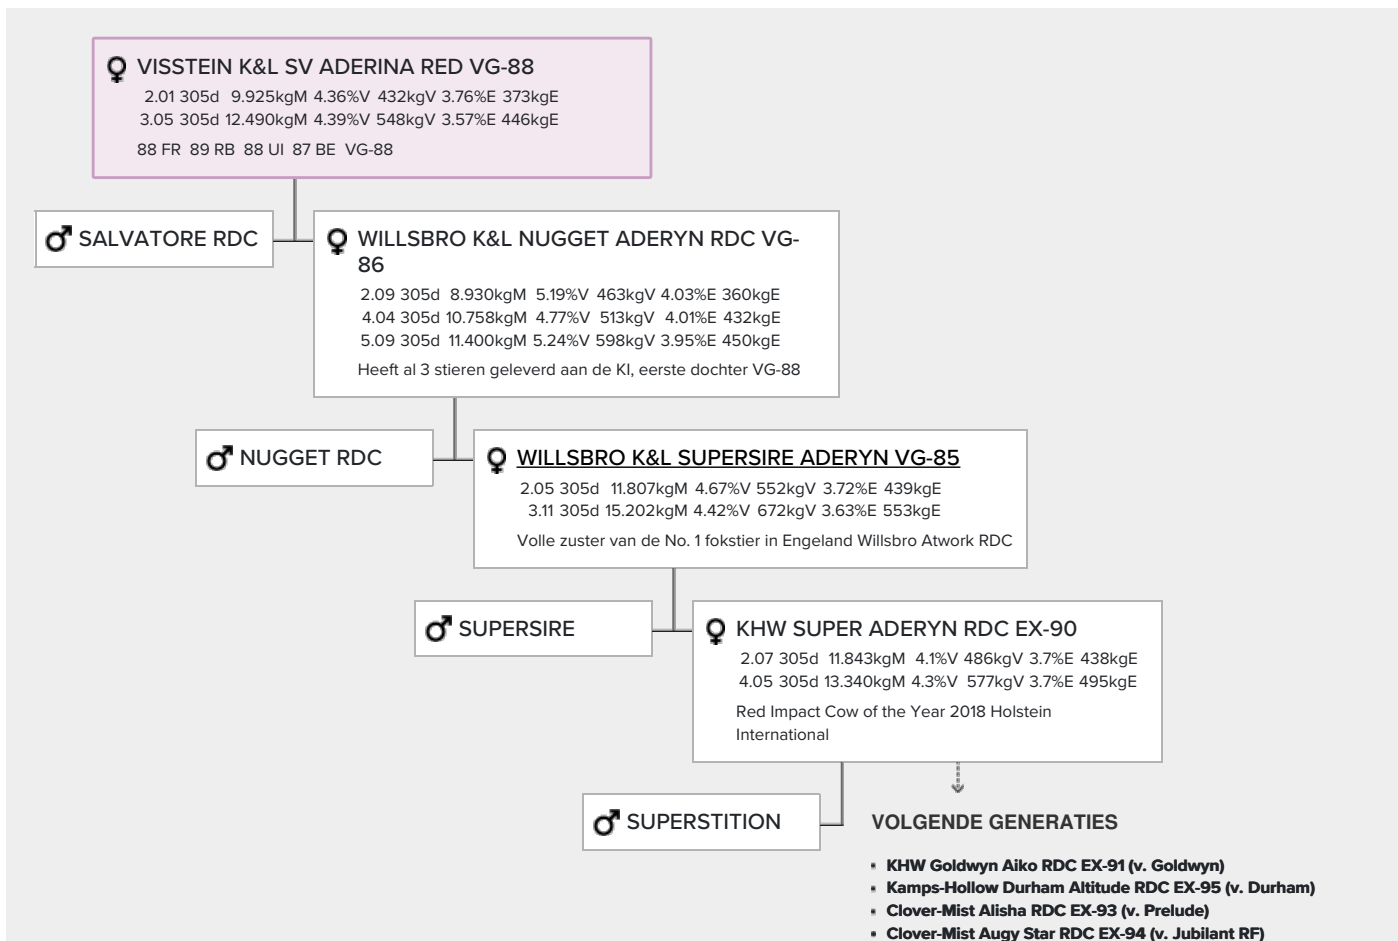

Visstein K&L SV Aderina Red VG-88

Visstein K&L Money P

Willsbro K&L Nugget Aderyn RDC VG-86

KHW Super Aderyn RC EX-90

Kamps-Hollow Durham Altitude EX-95

VG-88 Salvatore RDC x VG-86 Nugget RDC x VG-85 Supersire x EX-90 Superstition x EX-91 Goldwyn x EX-95 Durham x EX-93 Prelude x EX-94 Jubilant RF x EX-96 Marquis King x EX-90 Brutus

- ▶ Aderina Red heeft twee zonen (o.a. Money P Red!) en meerdere broers op KI stations
- ▶ Komt uit dezelfde familie als Advent Red, Jotan, Acme RC, Apple, Altitude en nog meer veelbelovende fokstieren!
- ▶ De moederlijn brengt hoge genomics, showtype én heeft drie moeders die de titel Red Impact Cow of the Year Holstein International dragen.

GENOMICS

Genomic index DEU: **+145 GRZG** (2021-12)

Productie	724 M	0.28%V	0.06%E	56 V	31 E	128 RZM
Gezondheid	121 RZN	121 RZS	108 RZR	120 RZGes	1852 RZE	
Exterieur	109 KÖR	106 MTY	121 EUT	111 FUN	125 RZE	

Genomic index USA: **+2558 GTPI** (2021-12)

Productie	301 M	0.12%V	0.05%E	45 V	24 E	508 NM
Gezondheid	+4.5 PL	2.67 SCS	+0.5 DPR			
Exterieur	1.16 UDC	0.95 F&L	1.41 PTAT			

AFSTAMMING

- **D-R-A August EX-96 (v. Marquis King)**
- **D-R-A Ideal Precious Leader EX-90 (v. Brutus)**