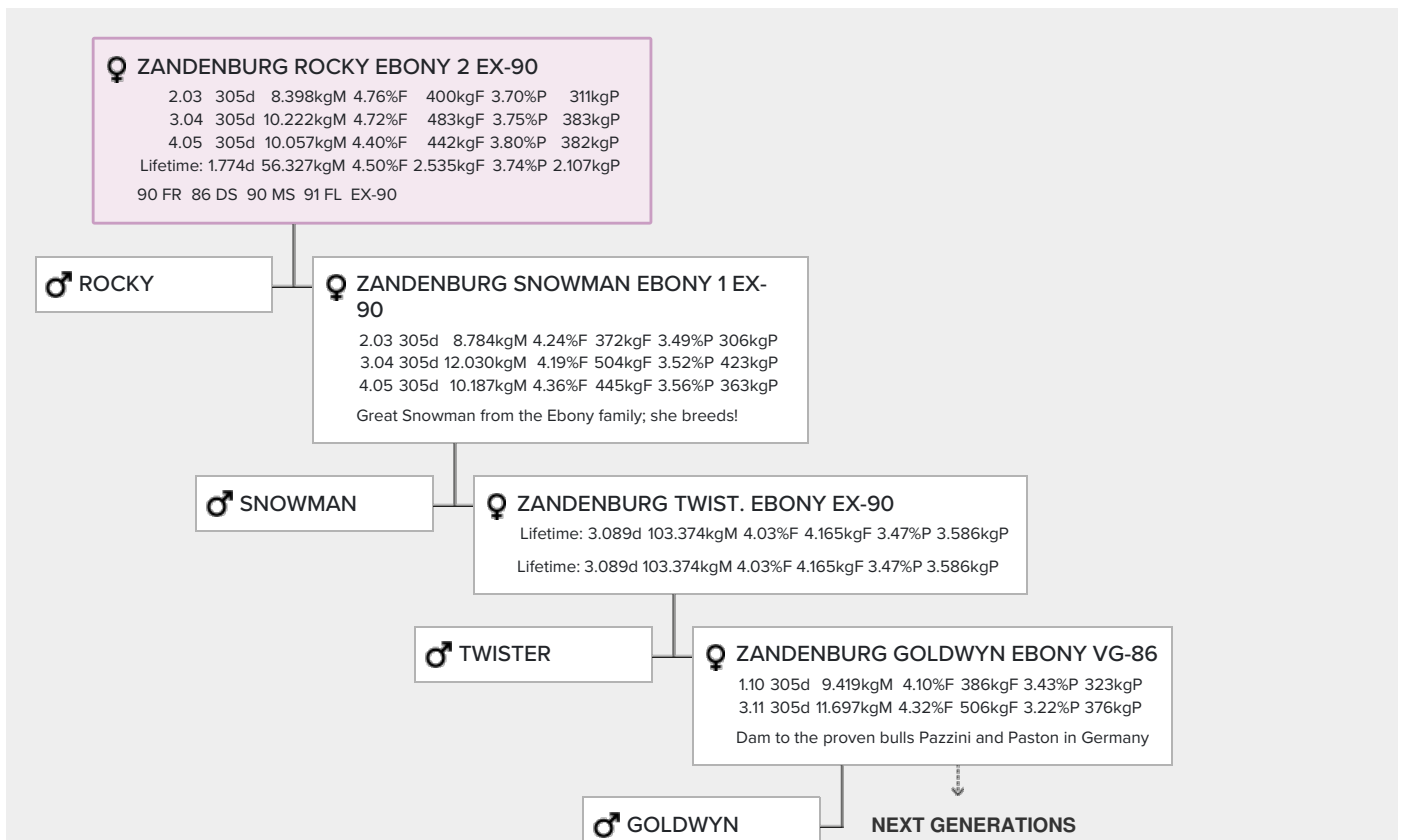

Top genomics from super cowfamily

Great udder health

GENOMICS

Genomic index DEU: **+101 GRZG** (2024-04)

Production	-1190 M	0.23%F	0.21%P	-27 F	-22 P	83 RZM
Health	113 RZN	121 RZS	105 RZR	114 RZGes	-88 RZ€	
Type	112 KÖR	94 MTY	93 EUT	107 FUN	101 RZE	

Production	258 M	0.14%F	0.10%P	23 F	18 P	128 INET
Health	670 LVD	114 UGH	114 CGT	99 VRU		
Type	102 FR	106 RB	110 UI	105 BE	109 TOT	

PEDIGREE

♀ ZANDEBURG ROCKY EBONY 2 EX-90
 2.03 305d 8.398kgM 4.76%F 400kgF 3.70%P 311kgP
 3.04 305d 10.222kgM 4.72%F 483kgF 3.75%P 383kgP
 4.05 305d 10.057kgM 4.40%F 442kgF 3.80%P 382kgP
 Lifetime: 1.774d 56.327kgM 4.50%F 2.535kgF 3.74%P 2.107kgP
 90 FR 86 DS 90 MS 91 FL EX-90

♂ ROCKY

♀ ZANDEBURG SNOWMAN EBONY 1 EX-90
 2.03 305d 8.784kgM 4.24%F 372kgF 3.49%P 306kgP
 3.04 305d 12.030kgM 4.19%F 504kgF 3.52%P 423kgP
 4.05 305d 10.187kgM 4.36%F 445kgF 3.56%P 363kgP
 Great Snowman from the Ebony family; she breeds!

♂ SNOWMAN

♀ ZANDEBURG TWIST. EBONY EX-90
 Lifetime: 3.089d 103.374kgM 4.03%F 4.165kgF 3.47%P 3.586kgP
 Lifetime: 3.089d 103.374kgM 4.03%F 4.165kgF 3.47%P 3.586kgP

♂ TWISTER

♀ ZANDEBURG GOLDWYN EBONY VG-86
 1.10 305d 9.419kgM 4.10%F 386kgF 3.43%P 323kgP
 3.11 305d 11.697kgM 4.32%F 506kgF 3.22%P 376kgP
 Dam to the proven bulls Pazzini and Paston in Germany