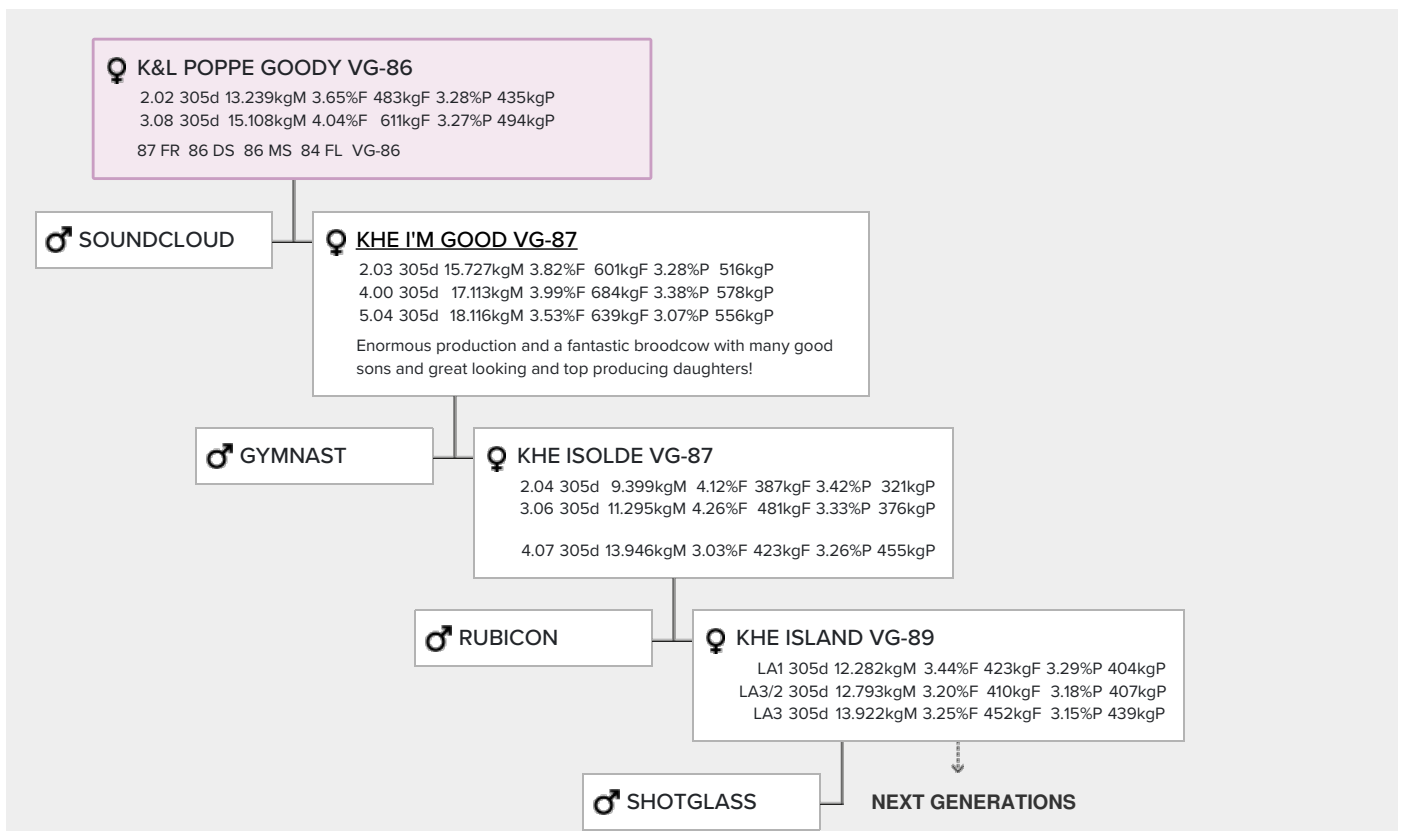

- Full sister to Poppe K&L San Remo @VOST  
 Lovely pedigree that goes back at the famous French Ugela Bell daughter Gourmette EX-92  
 Dam is fullsister to sire Gigante in Spain

GENOMICS

Genomic index DEU: **+134 GRZG** (2024-04)

Production	1042 M	-0.08%F	-0.06%P	32 F	28 P	121 RZM
Health	115 RZN	107 RZS	115 RZR	112 RZGes	1316 RZ€	
Type	109 KÖR	118 MTY	116 EUT	111 FUN	124 RZE	

Genomic index USA: **+2634 GTPi** (2024-04)

Production	1324 M	-0.02%F	0.00%P	44 F	42 P	586 NM
Health	+3.5 PL	2.89 SCS	-0.5 DPR			
Type	1.49 UDC	1.16 F&L	1.58 PTAT			

Genomic index NLD: **+257 GNVI** (2021-04; B&W)

Production	1796 M	-0.01%F	-0.08%P	75 F	54 P	404 INET
Health	501 LVD	102 UGH	106 CGT	102 VRU		
Type	105 FR	103 RB	109 UI	102 BE	108 TOT	

PEDIGREE

- **KHE India VG-88 (s. Windbrook)**  
Granddam of the proven bull Edlock @Masterrind
- **KHE Illinois VG-88 (s. Jeeves)**  
Dam to Biathlon (s. Beacon) @ Rinder Allianz
- **Ida VG-85 (s. Goldwyn)**
- **Ivonne VG-85 (s. Juror Ford)**
- **Isabell VG-85 (s. Cleo)**
- **Imperial VG-89 (s. Aerostar)**