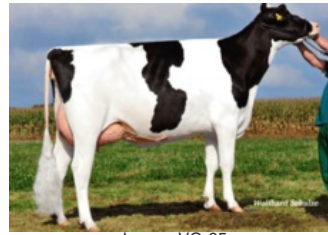

Joy Now RDC VG-86

Joyana VG-85

Joyline VG-87

Joy 113 EX-91

Joy 113 EX-91

VG-86 Go Now RF x VG-85 Shamrock x VG-87 Man-O-Man x EX-91 Goldwyn x VG-85 Outside x VG-86 Aeroline x VG-85 Luke

- Huidige levensproductie: 67.536kgM 4.64%v & 3.61%e
- Uit de familie van Benner Aeroline Jemima
- Aparte afstamming voor roodbont