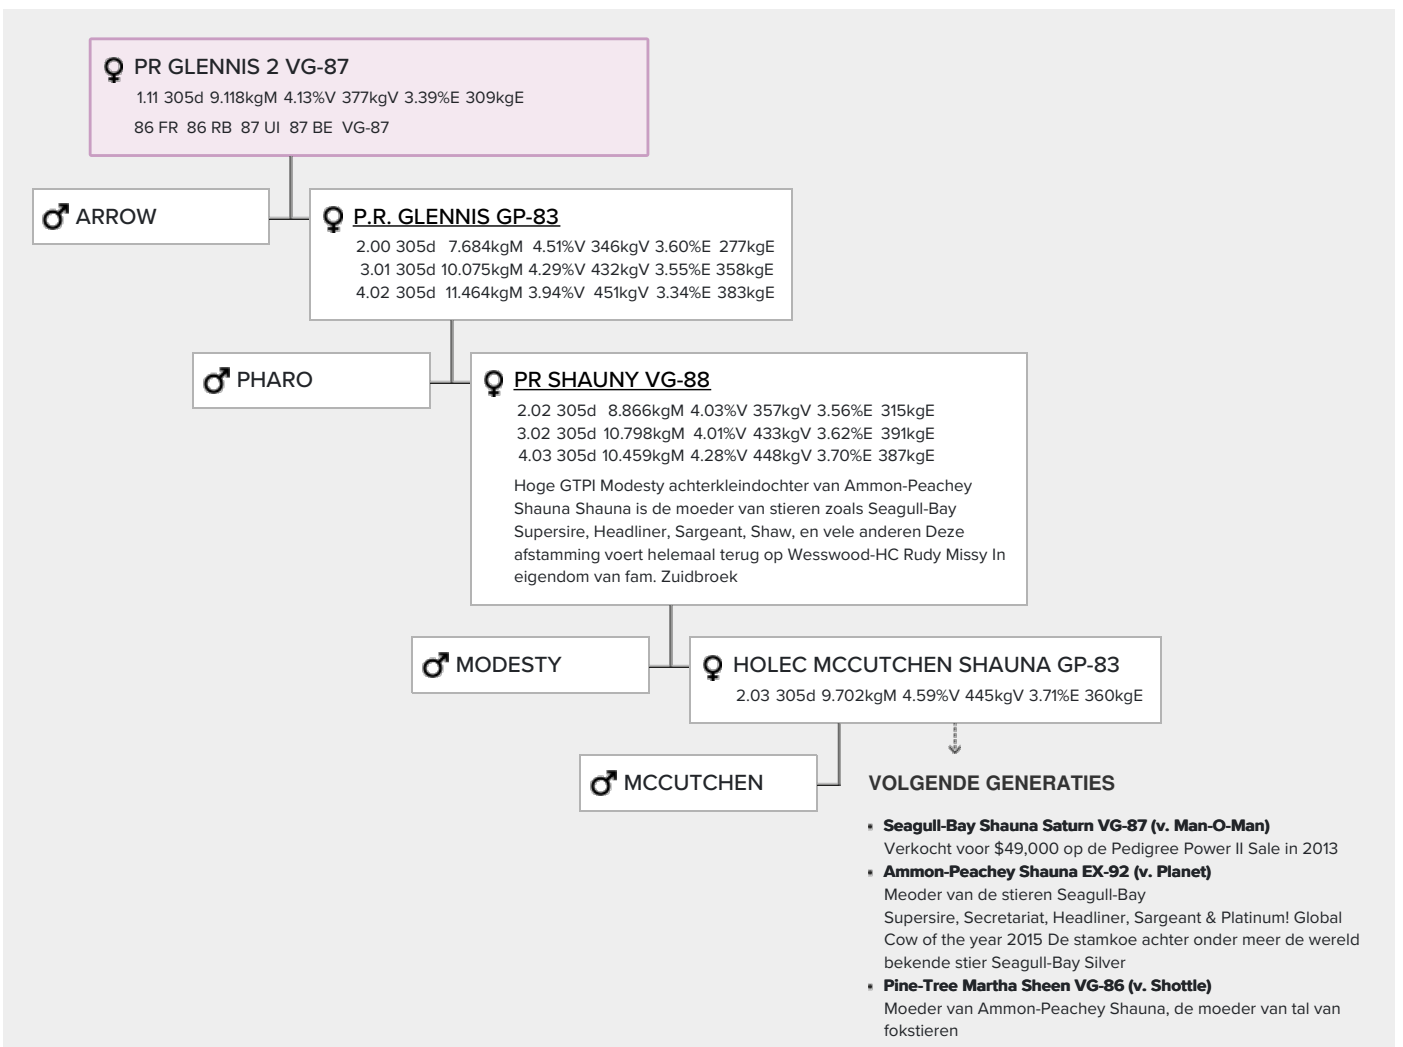

Ammon-Peachey Shauna EX-92

PR Shauny VG-88

VG-87 Arrow x GP-83 Pharo x VG-88 Modesty x GP-83 McCutchen x VG-87 Man-O-Man x EX-92 Planet x VG-86 Shottle x VG-86 O Man x EX-92 Rudolph x EX-90 Bell Elton

DG NH Arrow uit de familie van Ammon-Peachey Shauna!

GENOMICS

Genomic index USA: **+2430 GTPI** (2024-04)

Productie	413 M	0.01%V	0.01%E	20 V	16 E	318 NM
Gezondheid	+3.2 PL	2.86 SCS	+0.1 DPR			
Exterieur	1.96 UDC	0.79 F&L	1.94 PTAT			

AFSTAMMING

- **Pine-Tree Missy Martha VG-86 (v. O Man)**

- **Wesswood-HC Rudy Missy EX-92 (v. Rudolph)**

Fenomenale fokkoe met meer dan 20 zonen én meer dan 100 kleinzonen bij de KI Ruim 10 excellente en meer dan 30 AB dochters gefokt Meest prominente fokicoon in de Amerikaanse top-100 TPI stierenlijst van 4-2023 Grondlegger van onder meer Seagull Bay Supersire, Silver, Sargeant, Headliner, Platinum, Monterey, Balisto, Powerball en Missouri

- **Wesswood Elton Mimi EX-90 (v. Bell Elton)**