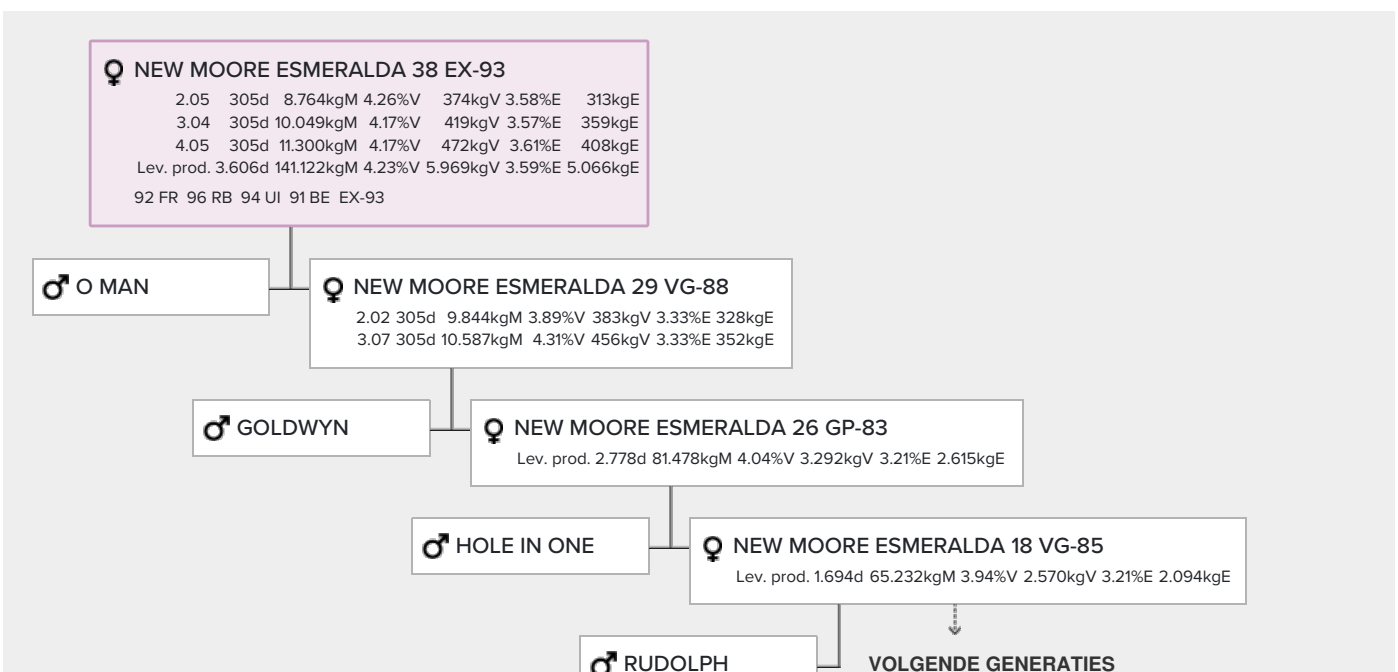

Fantastisch: 11.000kg vet en eiwit!

Uit de familie van Walkup Astronaut Lou Ann EX-94 (s. Astronaut)

Geweldige showkoe met al meerdere titels op haar naam:

- Res. kampioen vaarzen HHH 2011
- Kampioen vaarzen FDV Wintershow Pesse 2012
- Rubrieks winnares en Honorable Mention midden klasse HHH 2012
- Midden klasse kampioen en Grand Champion FDV Wintershow Pesse 2014
- 1C in haar rubriek en in de finale HHH oudere koeien 2017
- Res. kampioen oud Zuidwesthoek 2017
- Kampioen oud en res. Grand Champion Zuidwesthoek 2018
- Kampioen oud en Grand Champion Zuidwesthoek 2019
- Kampioen oud en Grand Champion HHH 2019

GENOMICS

Genomic index USA: **+1917 GTPI** (2024-04)

| | | | | | | |
|------------|-----------|-----------|------------|----|-----|--------|
| Productie | -132 M | 0.02%V | 0.04%E | 1V | 8 E | -25 NM |
| Gezondheid | -0.8 PL | 3.13 SCS | +1.1 DPR | | | |
| Exterieur | -0.84 UDC | -0.08 F&L | -0.51 PTAT | | | |

AFSTAMMING

- **New Moore Esmeralda 2 (v. Hardtac)**
- **Delta Esmeralda VG-86 (v. Cleitus)**
Moeder van Delta Lava en Delta Novalis
- **Walkup Bell Lou Etta VG-88 (v. Bell)**
- **Walkup Astronaut Lou Ann EX-94 (v. Astronaut)**
- **Willowlyn Elevation Lou EX-91 (v. Elevation)**