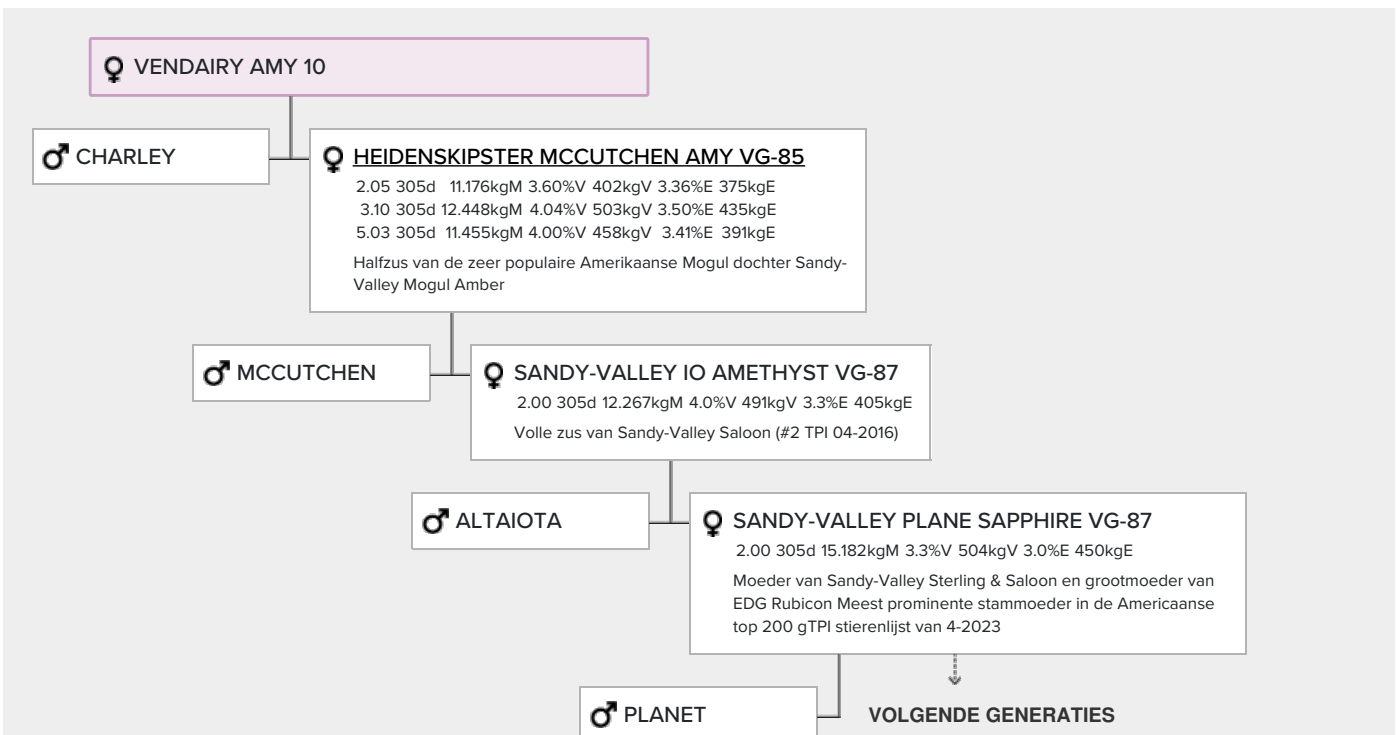

Hoge Charley dochter uit de Sandy-Valley Plane Sapphire familie

Plane Sapphire is moeder van de stieren Sandy-Valley Sterling & Saloon

Deze afstamming voert terug op Snow-N Denises Dellia

Enorme productie index

GENOMICS

Genomic index DEU: **+123 GRZG** (2024-04)

Productie	888 M	0.04%V	0.02%E	39 V	32 E	125 RZM
Gezondheid	105 RZN	117 RZS	104 RZR	108 RZGes	1047 RZ€	
Exterieur	106 KÖR	107 MTY	96 EUT	104 FUN	103 RZE	

Genomic index USA: **+2395 GTPI** (2024-04)

Productie	516 M	0.08%V	0.06%E	42 V	32 E	399 NM
Gezondheid	+1.9 PL	2.69 SCS	-1.7 DPR			
Exterieur	0.50 UDC	0.41 F&L	0.86 PTAT			

Genomic index NLD: **+341 GNVI** (2019-04; ZB)

Productie	2418 M	-0.12%V	-0.07%E	90 V	76 E	535 INET
Gezondheid	624 LVD	106 UGH	110 CGT	103 VRU		
Exterieur	99 FR	104 RB	108 UI	102 BE	106 TOT	

AFSTAMMING

- **Sandy-Valley Bolt Sheila EX-92 (v. Bolton)**
 - **Sandy-Valley Forbid Sully VG-87 (v. Forbidden)**
 - **Orthoapple Marshall Alia VG-89 (v. BW Marshall)**
 - **Regancrest-JB Tatum VG-87 (v. Rudolph)**
 - **Regancrest Tesk Della EX-90 (v. Tesk)**
 - **Snow-N Denises Dellia EX-95 (v. Chief Mark)**
- Moeder van Durham en Dundee