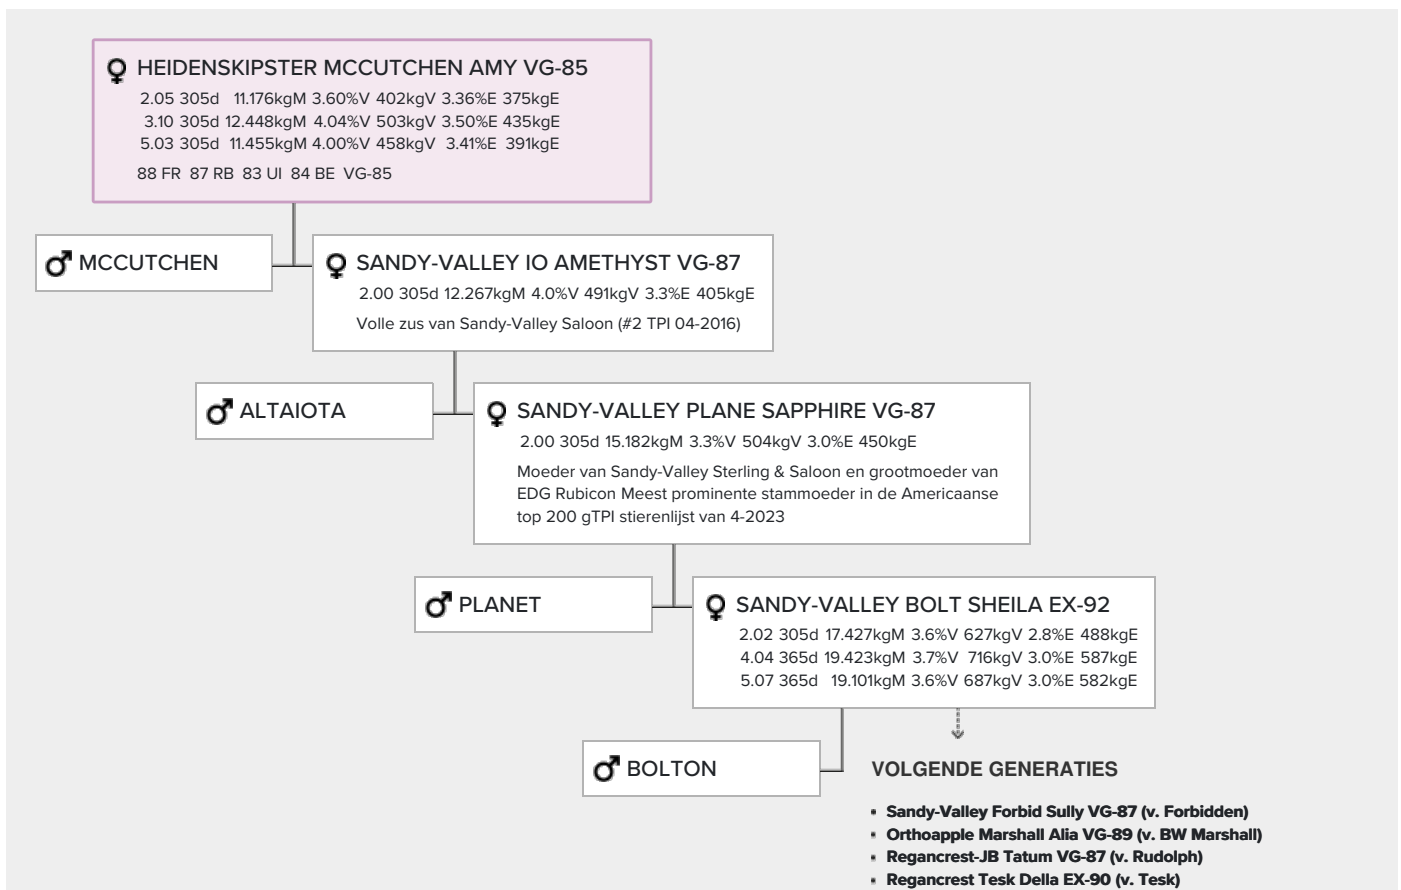

Sandy-Valley IO Amethyst VG-87

Sandy-Valley Bolt Sheila EX-92

Sandy-Valley Plane Sapphire VG-87

Regancrest-JB Tatum VG-87

Snow-N Denises Dellia EX-95

VG-85 McCutchen x VG-87 Altalota x VG-87 Planet x EX-92 Bolton x VG-87 Forbidden x VG-89 BW Marshall x VG-87 Rudolph x EX-90 Tesk x EX-95 Chief Mark x EX-90 Bell

Halfzus van de zeer populaire Amerikaanse Mogul dochter Sandy-Valley Mogul Amber

Moeder van de stier Ven Dairy Selfie @VOST

Super tak van de Dellia familie

Torenhoge genomics voor exterieur

GENOMICS

Genomic index USA: **+2228 GTPI** (2024-04)

Productie	932 M	-0.03%V	-0.01%E	28 V	25 E	97 NM
Gezondheid	-1.0 PL	3.01 SCS	-2.1 DPR			
Exterieur	1.04 UDC	0.14 F&L	1.70 PTAT			

Genomic index NLD: **+249 GNVI** (2016-04; ZB)

Productie	1713 M	-0.23%V	-0.20%E	49 V	39 E	287 INET
Gezondheid	323 LVD	103 UGH	104 CGT	101 VRU		
Exterieur	102 FR	107 RB	112 UI	105 BE	111 TOT	

AFSTAMMING

- **Snow-N Denises Dellia EX-95 (v. Chief Mark)**
Moeder van Durham en Dundee
- **Snow-N Dorys Denise EX-90 (v. Bell)**