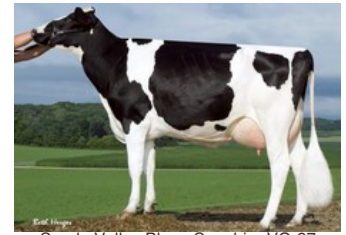

Sandy-Valley IO Amethyst VG-87

Sandy-Valley Bolt Sheila EX-92

Sandy-Valley Plane Sapphire VG-87

Regancrest-JB Tatum VG-87

Snow-N Denises Dellia EX-95

VG-85 McCutchen x VG-87 Altalota x VG-87 Planet x EX-92 Bolton x VG-87 Forbidden x VG-89 BW Marshall x VG-87 Rudolph x EX-90 Tesk x EX-95 Chief Mark x EX-90 Bell

Halfzus van de zeer populaire Amerikaanse Mogul dochter Sandy-Valley Mogul Amber

Moeder van de stier Ven Dairy Selfie @VOST

Super tak van de Dellia familie

Torenhoge genomics voor exterieur

GENOMICS

Genomic index USA: **+2228 GTPI** (2024-04)