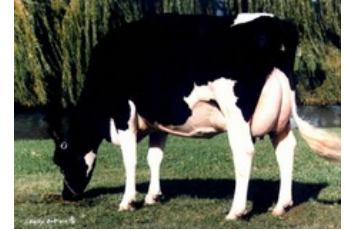

Sandy-Valley IO Amethyst VG-87

Sandy-Valley Bolt Sheila EX-92

Sandy-Valley Plane Sapphire VG-87

Regancrest-JB Tatum VG-87

Snow-N Denises Dellia EX-95

VG-85 McCutchen x VG-87 Altalota x VG-87 Planet x EX-92 Bolton x VG-87 Forbidden x VG-89 BW Marshall x VG-87 Rudolph x EX-90 Tesk x EX-95 Chief Mark x EX-90 Bell

Halfzus van de zeer populaire Amerikaanse Mogul dochter Sandy-Valley Mogul Amber

Moeder van de stier Ven Dairy Selfie @VOST

Super tak van de Dellia familie

Torenhoge genomics voor exterieur

GENOMICS

Genomic index USA: **+2228 GTPI** (2024-04)