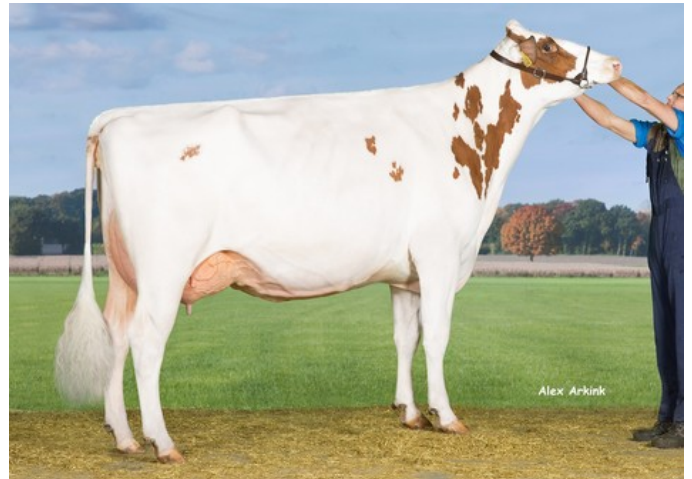

Drouner K&L Aiko 1386 P-Red VG-88

Drouner AJDH Aiko 1267 P-Red EX-90

VG-88 Apoll P Red x EX-90 Kanu P x VG-87 Freddie x EX-91 Goldwyn x EX-95 Durham x EX-93 Prelude x EX-94 Jubilant RF x EX-96 Marquis King x EX-90 Brutus x EX-90 Lucifer Lad

Schitterende Apoll P Red dochter uit Aiko 1267 P-Red

Uit de KHW Goldwyn Aiko RC / Kamps-Hollow Durham Altitude familie

Vaars met een geweldige toekomst

GENOMICS

Genomic index DEU: **+107 GRZG** (2024-04)

Productie	1663 M	-0.55%V	-0.27%E	8 V	28 E	115 RZM
Gezondheid	96 RZN	90 RZS	90 RZR	100 RZGes	314 RZE	
Exterieur	107 KÖR	111 MTY	101 EUT	95 FUN	103 RZE	